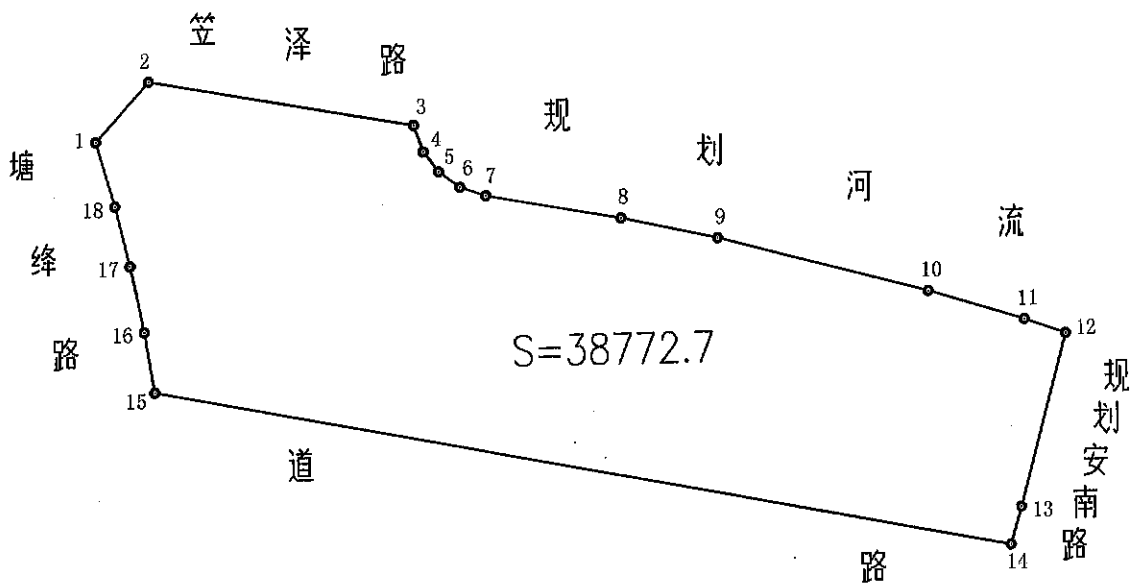

单位：平方米

无锡市滨湖区雪浪街道办事处

笠泽路与塘绛路交叉口东南侧地块用地图

绘图日期：2021年3月4日

1:3000

绘图员：*顾立* 审核员：*周需俊*